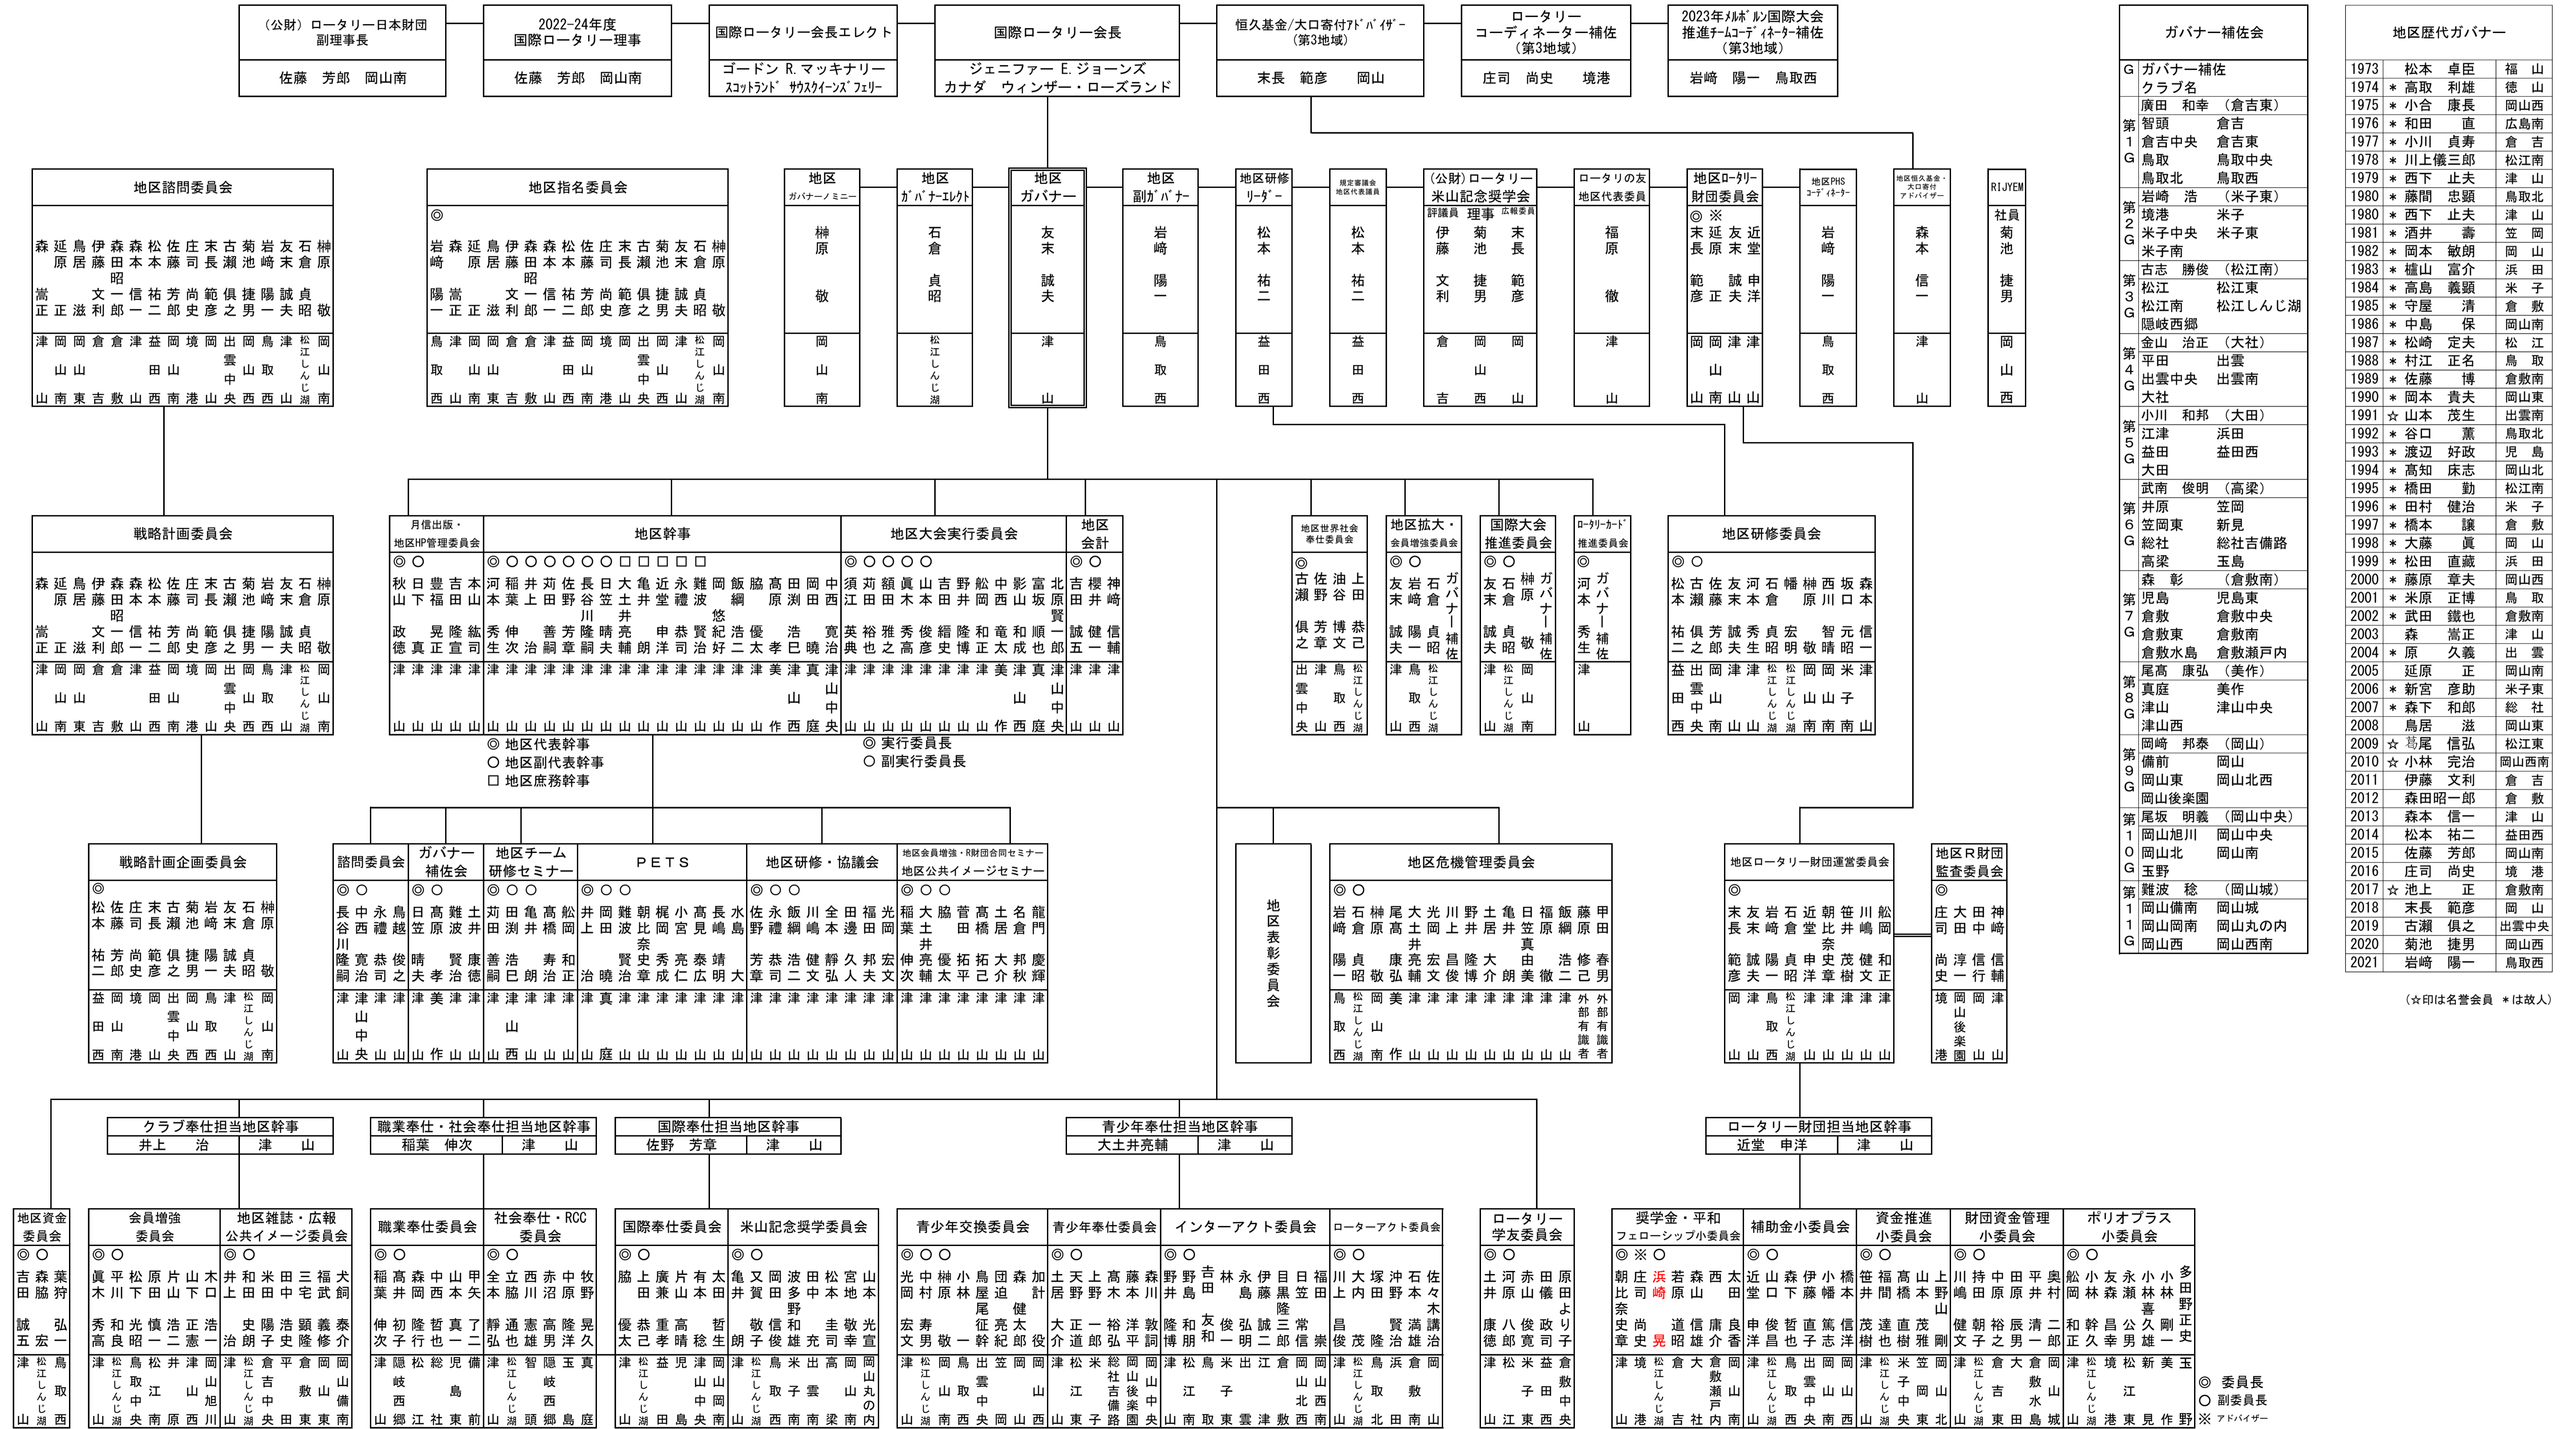

2022-23年度 国際ロータリー役員および第2690地区委員会組織図

(☆印は名誉会員 *は故人)

◎ 委員長
○ 副委員長
※ アドバイザー